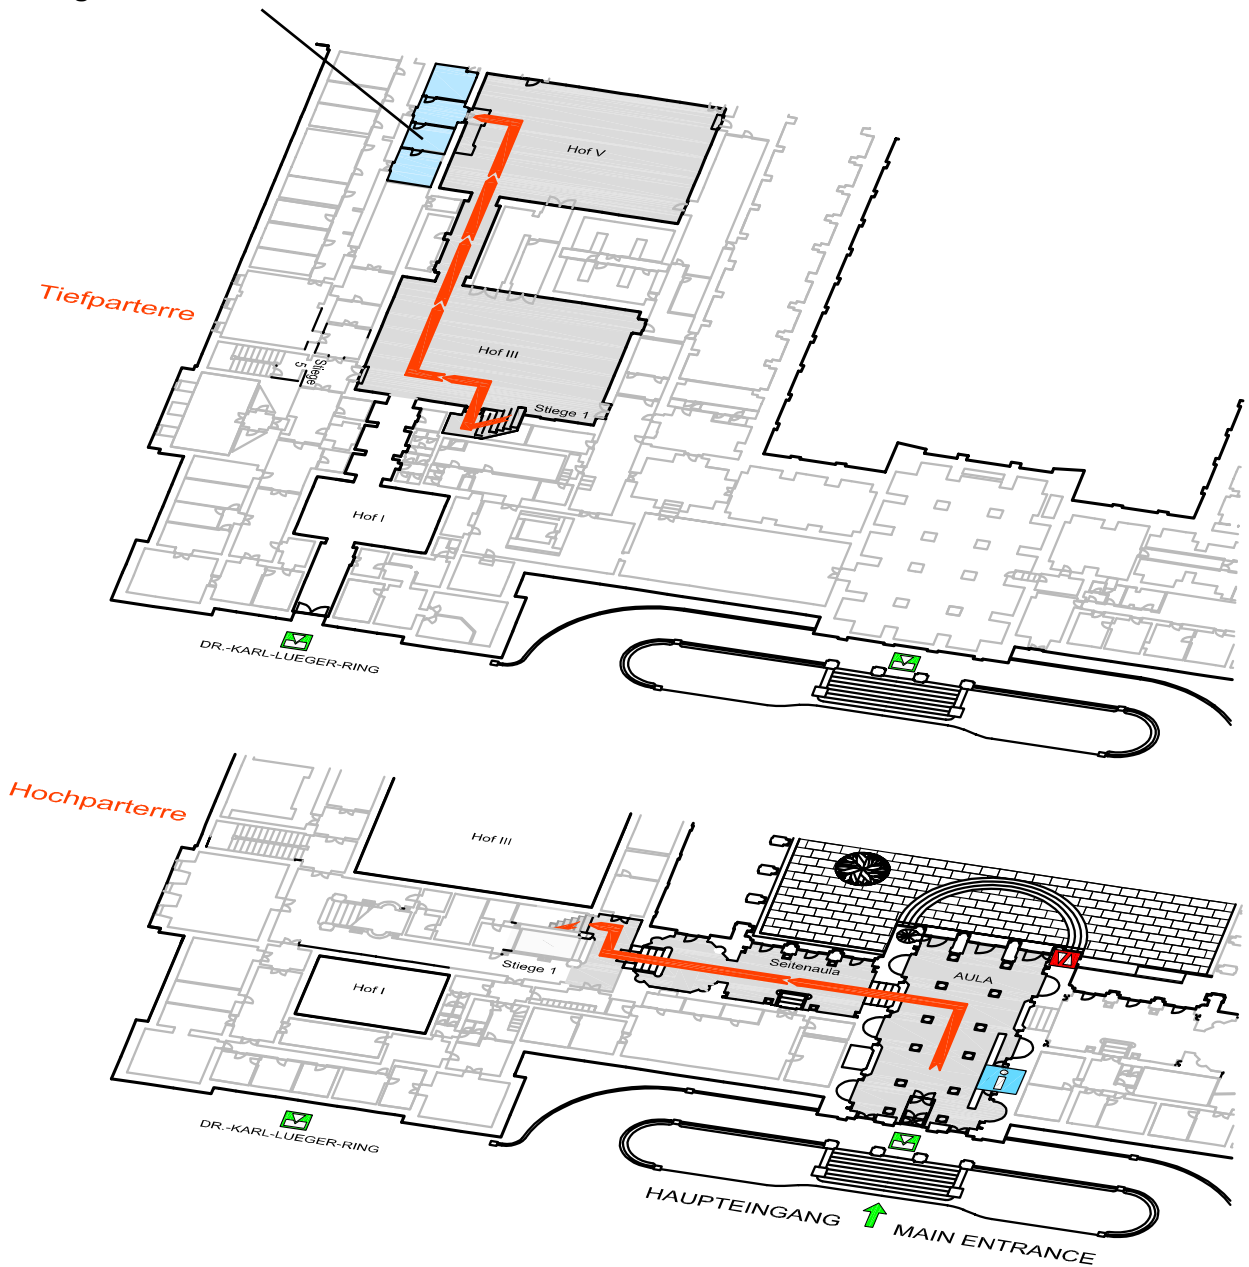

POSTGRADUATE CENTER

Zugangsplan - Hauptgebäude

universität wien

Postgraduate Center

Ausgang
Exit

Aufzug
Elevator

Portier
Information Desk

Universität Wien
Dr.-Karl-Lueger-Ring 1
A-1010 Wien