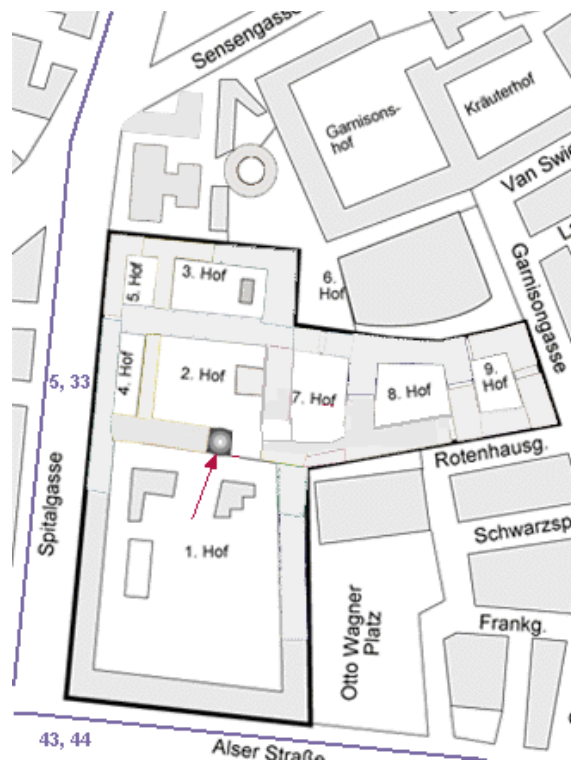

Juridicum•Praktiker•Seminare

Alte Kapelle

Die alte Kapelle befindet sich am Institut für Ethik und Recht in der Medizin (Institute for Ethics and Law in Medicine) im 1 Stock.

Adresse:

Spitalgasse 2-4, Hof 2.8
Universitätscampus (Altes AKH)
A-1090 Wien