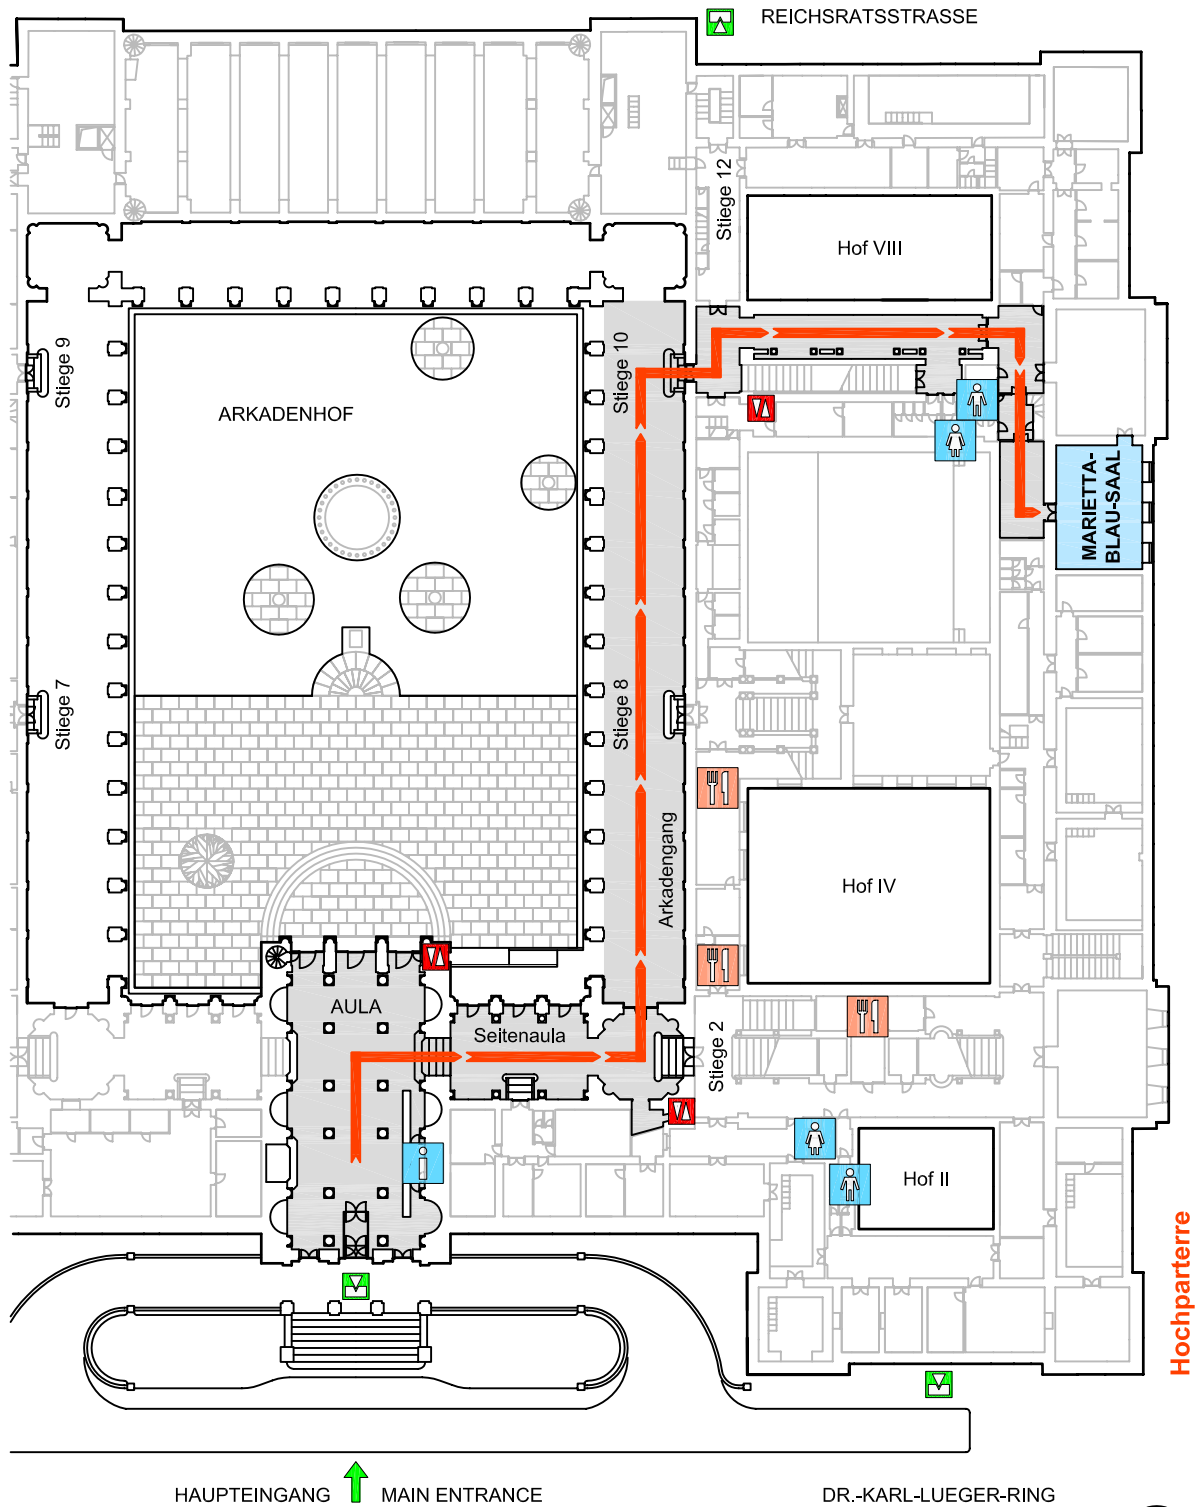

# MARIETTA-BLAU-SAAL

Zugangsplan - Hauptgebäude

universität  
wien

-  Ausgang  
Exit
-  Aufzug  
Elevator
-  Portier  
Information Desk
-  WC Damen  
Ladies
-  WC Herren  
Men